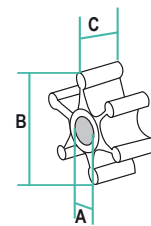

IMPELLERS

GIRANTE

TURBINES

GUÍA DE IMPULSORES

IMPELLER GUIDE

GUIDA GIRANTE

GUIDE DES TURBINES

	2T STROKES	4T STROKES	REF	CEF	A (mm)	B (mm)	C (mm)
2.5		✓		CEF500376	12,2	48,5	15
3.5, 4	✓			CEF500376	12,2	48,5	15
5/6 OYSTER		✓		CEF500375	12	43	12
7.5 BLACK BASS		✓		CEF500375	12,2	43	12
8 RAY		✓	REC68T-44352-00	CEF500368	11,6	53	14
6, 8/9.9		✓		CEF500387	13,2	48	15
9.9 PIKE		✓	REC63V-44352-01	CEF500363	12,85	53	14
9.9, 15	✓			CEF500387	13,2	48	15
15, 20 WAHOO		✓	REC63V-44352-01	CEF500363	12,85	53	14
25 KINGFISH		✓	REC6H4-44352-02	CEF500385G	16,1	51,2	19,05
25, 30, 35	✓			CEF500386	15,2	53	20,5
40 ARUANA EFI		✓	REC6H4-44352-02	CEF500385G	16,1	51,2	19,05
40, 500 60 DORADO XS-R-EFI		✓	REC6H3-44352-00	CEF500316	18,05	51,8	19
40, 50, 60, 70, 80	✓			CEF500304	18,2	58,62	22,5
80, 100 MARLIN EFI		✓	REC67F-44352-00	CEF500364	20	58,2	34,7
115, 150, 200, 225, 250 EFI		✓	REC6E5-44352-01	CEF500371	22,4	89,3	31